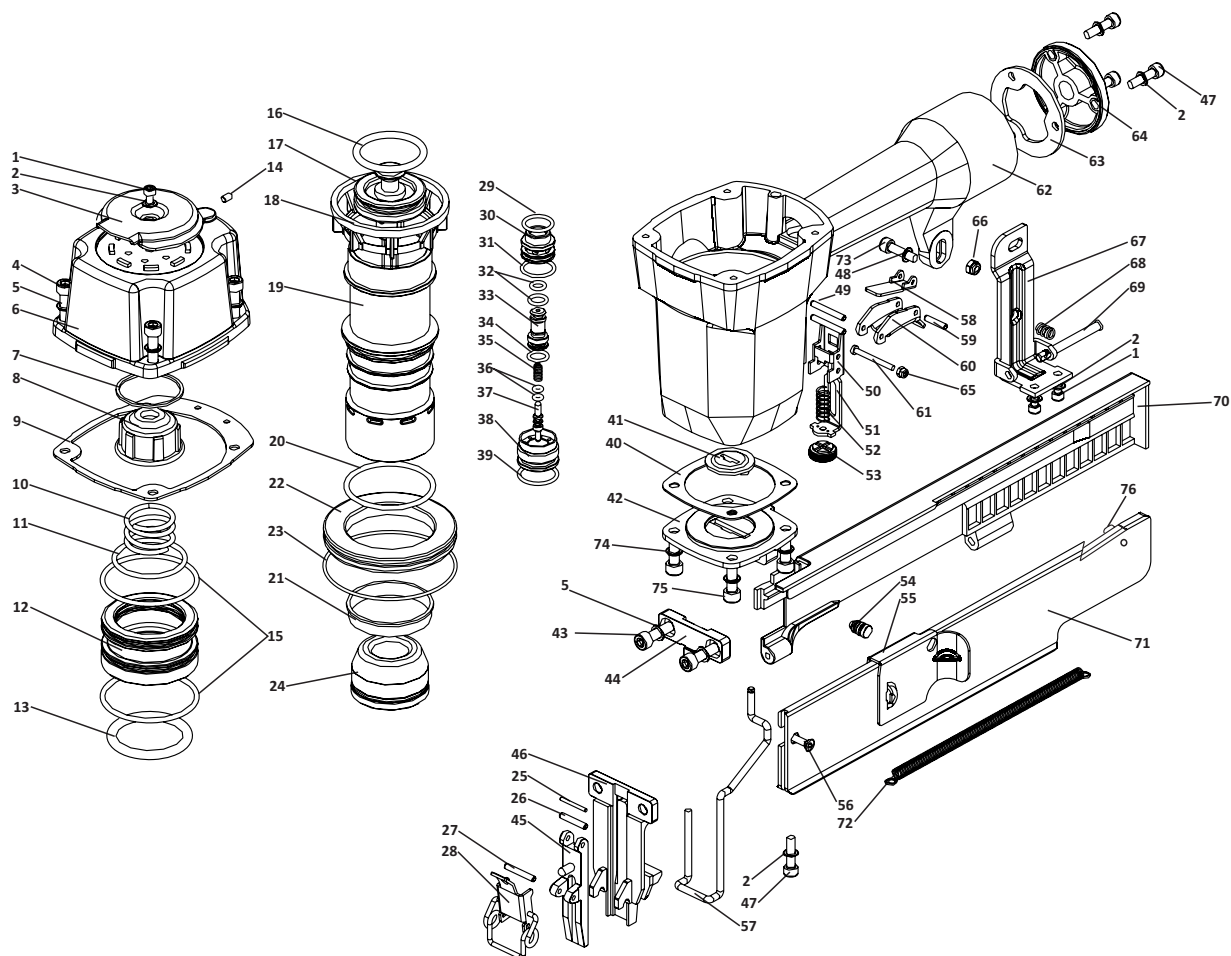

GRAMPEADOR GS 16/50

* Para adquirir peças de reposição, solicite pelo código.

ITEM	CÓD	DESCRIÇÃO	ITEM	CÓD	DESCRIÇÃO	ITEM	CÓD	DESCRIÇÃO
1	1095	PARAFUSO	27	14036	PINO ELASTICO	53	14038	PORCA DA TRAVA DE SEGURANÇA
2	1002	ARRUELA	28	14034	DISPOSITIVO DE ABERTURA DO BICO	54	16103	PINO DO TRANSPORTADOR
3	14003	DIRECIONADOR DE FLUXO	29	14067	ANEL ORING	55	16104	TRANSPORTADOR
4	14006	PARAFUSO	30	14068	BASE	56	14066	PARAFUSO
5	14007	ARRUELA PRESSÃO	31	14069	ANEL ORING	57	14037	TRAVA DE SEGURANÇA
6	14008	TAMPA	32	14070	ANEL ORING	58	14045	TRAVA DO GATILHO
7	14010	ARRUELA DA TAMPA	33	14071	VÁLVULA	59	14043	PINO ELÁSTICO
8	14011	AMORTECEDOR DA TAMPA	34	14072	ANEL ORING	60	14044	GATILHO
9	14009	JUNTA DA TAMPA	35	14073	MOLA DA VÁLVULA	61	224	PARAFUSO
10	14012	MOLA DO EMBOLO	36	14075	ANEL ORING	62	14047	CORPO
11	1067	ANEL ORING	37	14074	PINO DA VÁLVULA	63	14048	JUNTA DA REDUÇÃO
12	14015	EMBOLO	38	14076	PORCA DA VÁLVULA	64	14049	REDUÇÃO
13	14016	ANEL ORING	39	14077	ANEL ORING	65	226	PORCA DA TRAVA
14	14005	PARAFUSO	40	14026	JUNTA DO MANCAL	66	14052	PORCA
15	14014	ANEL ORING	41	16114	GUIA DO MARTELO	67	14057	SUPORTE DO CABO
16	14018	ANEL ORING	42	14028	MANCAL	68	14055	MOLA DA TAMPA DE PROTEÇÃO
17	16100	PISTÃO C/ MARTELO	43	14029	PARAFUSO	69	14056	PINO DA MOLA
18	14017	APOIO DO CILINDRO	44	14031	SUPORTE DO BICO	70	16106	TAMPA DE PROTEÇÃO
19	14020	CILINDRO	45	16101	BICO	71	16105	TRILHO
20	14021	ANEL ORING	46	16102	CALÇO	72	14059	MOLA
21	14022	CINTA DE RETORNO	47	14050	PARAFUSO	73	1041	PARAFUSO
22	14023	ARRUELA DO CILINDRO	48	14053	ARRUELA	74	14007-A	ARRUELA
23	14024	ANEL ORING	49	14041	PINO ELÁSTICO	75	14029-A	PARAFUSO
24	14025	BATENTE	50	14042	GUIA DA TRAVA DE SEGURANÇA	76	262	PARAFUSO
25	14112	PINO MACIÇO	51	14039	LIMITADOR DA TRAVA DE SEGURANÇA			
26	274	PINO ELÁSTICO	52	14040	MOLA DA TRAVA DE SEGURANÇA			